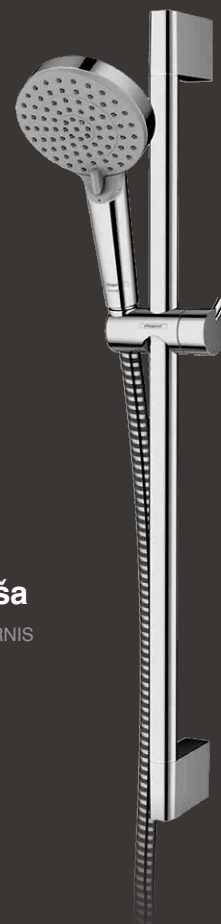

Izmērs: 62-102mm

Dušas maisītājs

HANSGROHE / VERNIS BLEND

Tonis: hromēts

Izlietne

LAUFEN FIORA
keramika, balta, stiprināma pie sienas

Izmērs: 600x475 mm

Sifons: hromēts, 1¼ x 32 mm

Izlietnes maisītājs

HANSGROHE / VERNIS BLEND

Tonis: hromēts

Izplūde

1¼ ar Push autom. noslēgu
un pārplūdi

Reklāmas materiālā izmantotajām projekta un dzīvokļu vizualizācijām ir informatīvs raksturs un ilustratīva nozīme.
Vizualizācijas var nesakrist ar faktisko projekta risinājumu.

Taustiņš

LAUFEN INEO NOVA

Tonis: hromēts

Vannas maisītājs

HANSGROHE / VERNIS BLEND

Tonis: hromēts

Vannas duša

HANSGROHE / VERNIS BLEND

Tonis: hromēts

Sēdpods

LAUFEN FIORA
rimless, stiprināms pie sienas, 360x540 mm
pods ar QR/SC vāku, Fiora slim

Vanna un sifons

PAA / VARIO L
brīvēstāvoša, akmens masas,
sienas pieslēgums

Izmērs: 1700x750x35 mm
Sifons: hromēts / balts, plastmasa