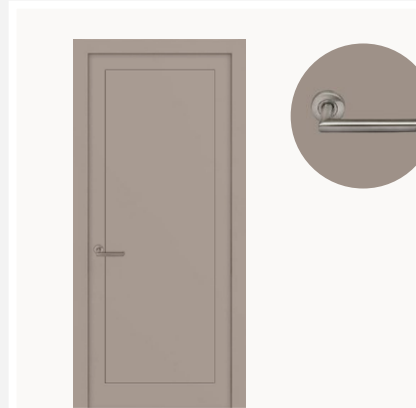

Iekšdurvis

krāsots MDF

Izmērs: 800x2100 un 900x2100 mm

Tonis: NCS S4005-Y50R, pusmatēts